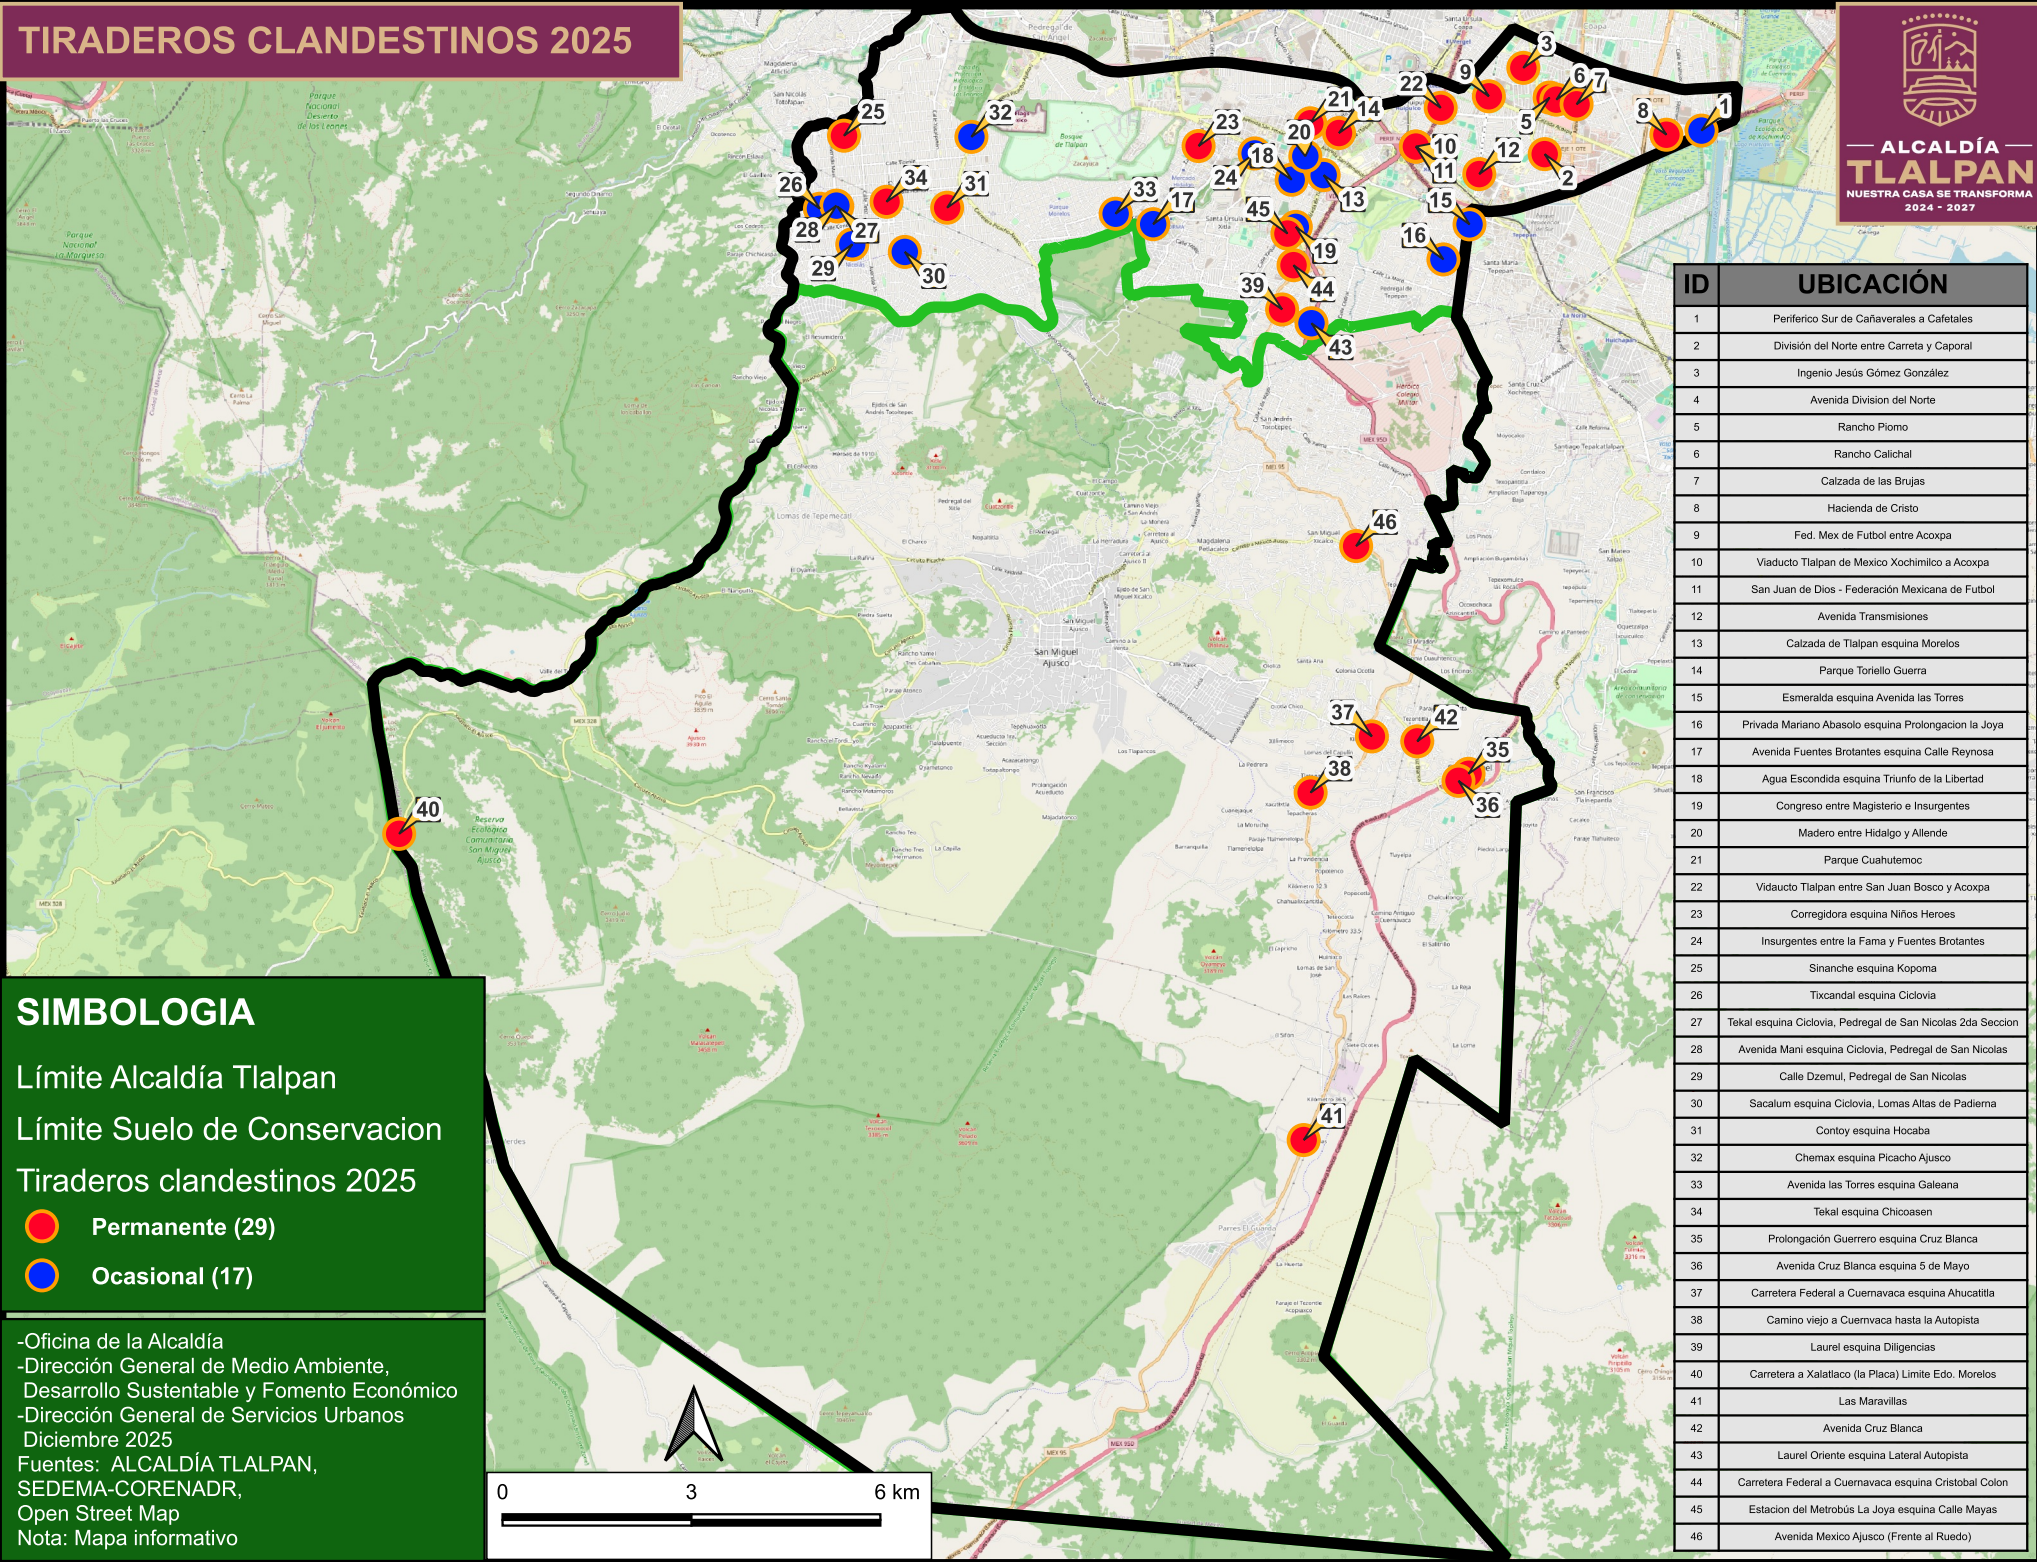

TIRADEROS CLANDESTINOS 2025

| ID | UBICACIÓN |
|----|---|
| 1 | Periférico Sur de Cañaverales a Cafetalas |
| 2 | División del Norte entre Carreta y Caporal |
| 3 | Ingenio Jesús Gómez González |
| 4 | Avenida División del Norte |
| 5 | Rancho Piomo |
| 6 | Rancho Calichal |
| 7 | Calzada de las Brujas |
| 8 | Hacienda de Cristo |
| 9 | Fed. Mex de Fútbol entre Acoxpa |
| 10 | Viaducto Tlalpan de Mexico Xochimilco a Acoxpa |
| 11 | San Juan de Dios - Federación Mexicana de Fútbol |
| 12 | Avenida Transmisiones |
| 13 | Calzada de Tlalpan esquina Morelos |
| 14 | Parque Toriello Guerra |
| 15 | Esmeralda esquina Avenida las Torres |
| 16 | Privada Mariano Abasolo esquina Prolongacion la Joya |
| 17 | Avenida Fuentes Brotantes esquina Calle Reynosa |
| 18 | Agua Escondida esquina Triunfo de la Libertad |
| 19 | Congreso entre Magisterio e Insurgentes |
| 20 | Madero entre Hidalgo y Allende |
| 21 | Parque Cuahutemoc |
| 22 | Vidaucto Tlalpan entre San Juan Bosco y Acoxpa |
| 23 | Corregidora esquina Niños Heroes |
| 24 | Insurgentes entre la Fama y Fuentes Brotantes |
| 25 | Sinanche esquina Kopoma |
| 26 | Tixcandal esquina Ciclovía |
| 27 | Tekal esquina Ciclovía, Pedregal de San Nicolas 2da Seccion |
| 28 | Avenida Mani esquina Ciclovía, Pedregal de San Nicolas |
| 29 | Calle Dzemu!, Pedregal de San Nicolas |
| 30 | Sacalum esquina Ciclovía, Lomas Altas de Padierna |
| 31 | Contoy esquina Hocaba |
| 32 | Chemax esquina Picacho Ajusco |
| 33 | Avenida las Torres esquina Galeana |
| 34 | Tekal esquina Chicoasen |
| 35 | Prolongación Guerrero esquina Cruz Blanca |
| 36 | Avenida Cruz Blanca esquina 5 de Mayo |
| 37 | Carretera Federal a Cuernavaca esquina Ahucatlita |
| 38 | Camino viejo a Cuernavaca hasta la Autopista |
| 39 | Laurel esquina Diligencias |
| 40 | Carretera a Xalatlaco (la Placa) Limite Edo. Morelos |
| 41 | Las Maravillas |
| 42 | Avenida Cruz Blanca |
| 43 | Laurel Oriente esquina Lateral Autopista |
| 44 | Carretera Federal a Cuernavaca esquina Cristobal Colon |
| 45 | Estacion del Metrobús La Joya esquina Calle Mayas |
| 46 | Avenida Mexico Ajusco (Frente al Ruedo) |